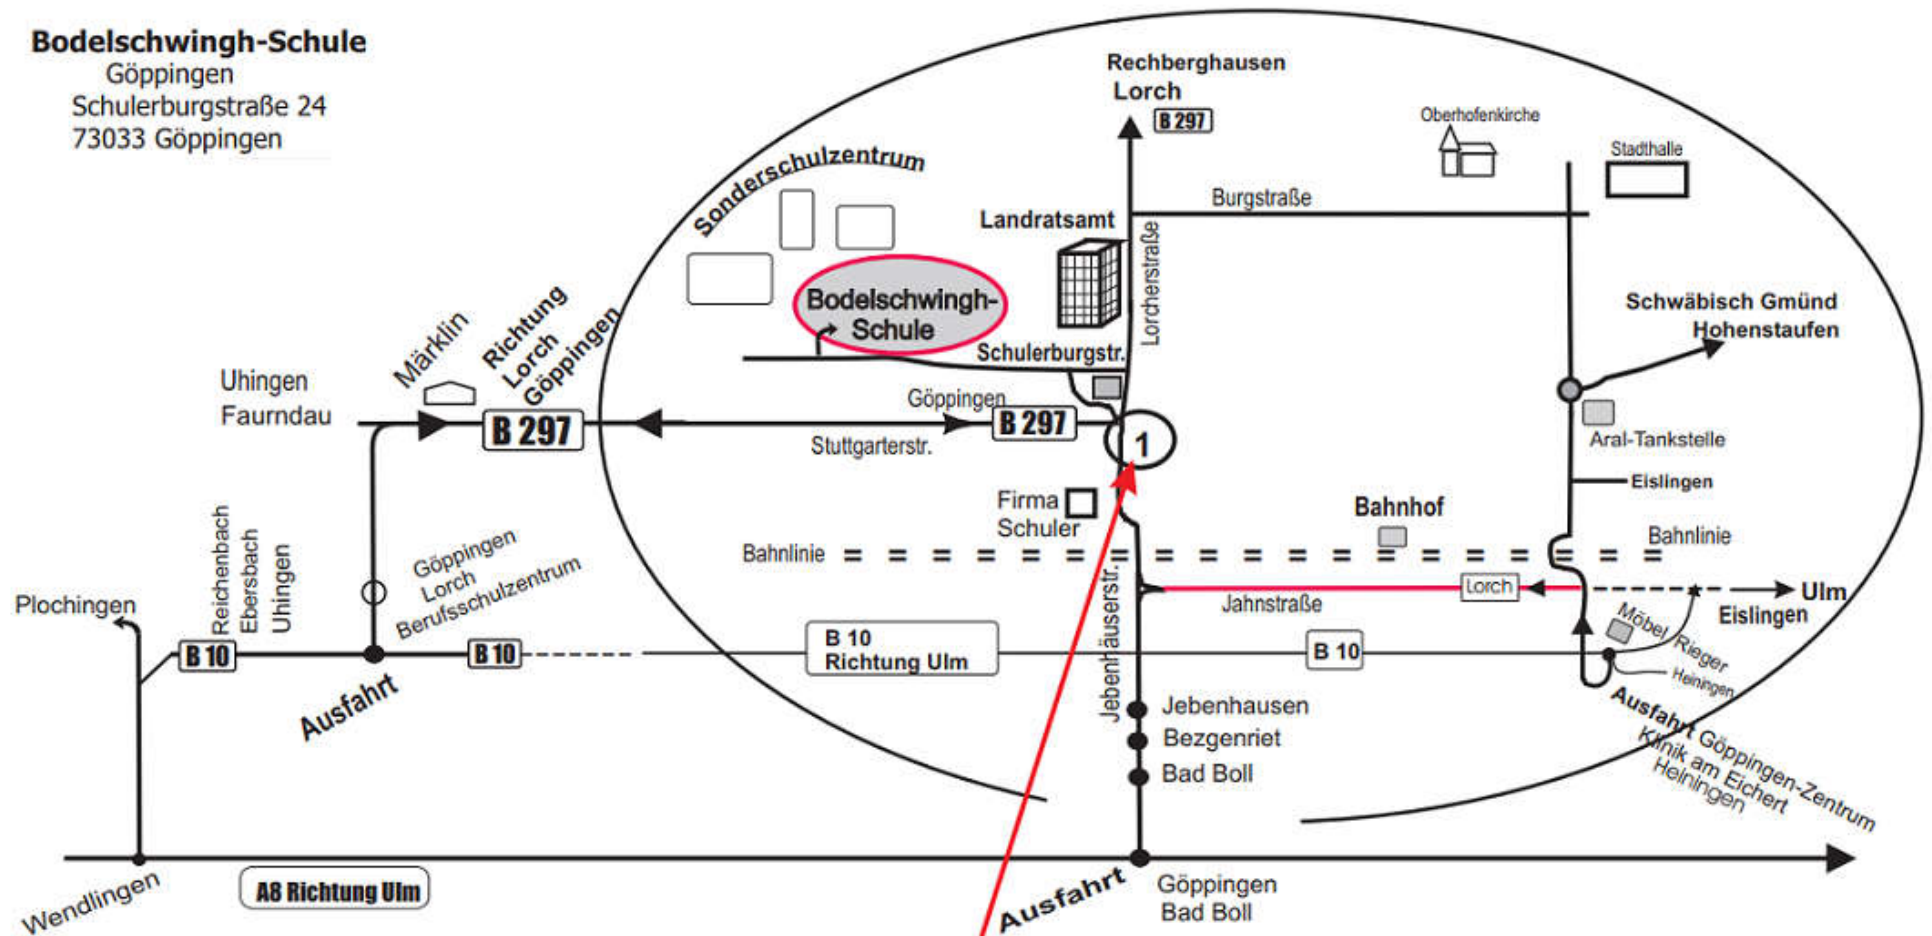

Bodelschwingh-Schule

Göppingen
Schulerburgstraße 24
73033 Göppingen

Auf der B 297 aus Richtung UHINGEN-FAURNDAU kommend:

- > Richtung Lorch orientieren (linke Fahrspur)
- > an der Großen Kreuzung links einordnen > Richtung Lorch-Rechberghausen

Achtung: vor der Ampel ist eine Absenkung an der man links abbiegen kann
> die schmale Straße weiterfahren bis zur Schulerburgstraße -
> dann links abbiegen (siehe oben)

- > Ansonsten bei der nächsten Ampel links wenden, zurückfahren,
am Landratsamt-Hochhaus vorbei
- > Direkt nach dem Landratsamt rechts abbiegen in die Schulerburgstraße

1 aus Richtung BOLL-JEBENHAUSEN kommend:

- > an dieser Kreuzung nach links abbiegen, Richtung UHINGEN-FAURNDAU
- > unmittelbar nach dem links Abbiegen rechts, die kleine Seitenstraße hinauf
- > bis zur Schulerburgstraße vor fahren (links die Bodelschwingh-Schule;
rechts ist das Landratsamt)
- > links fahren - am Schulgebäude vorbei bis rechts die Parkplätze kommen.