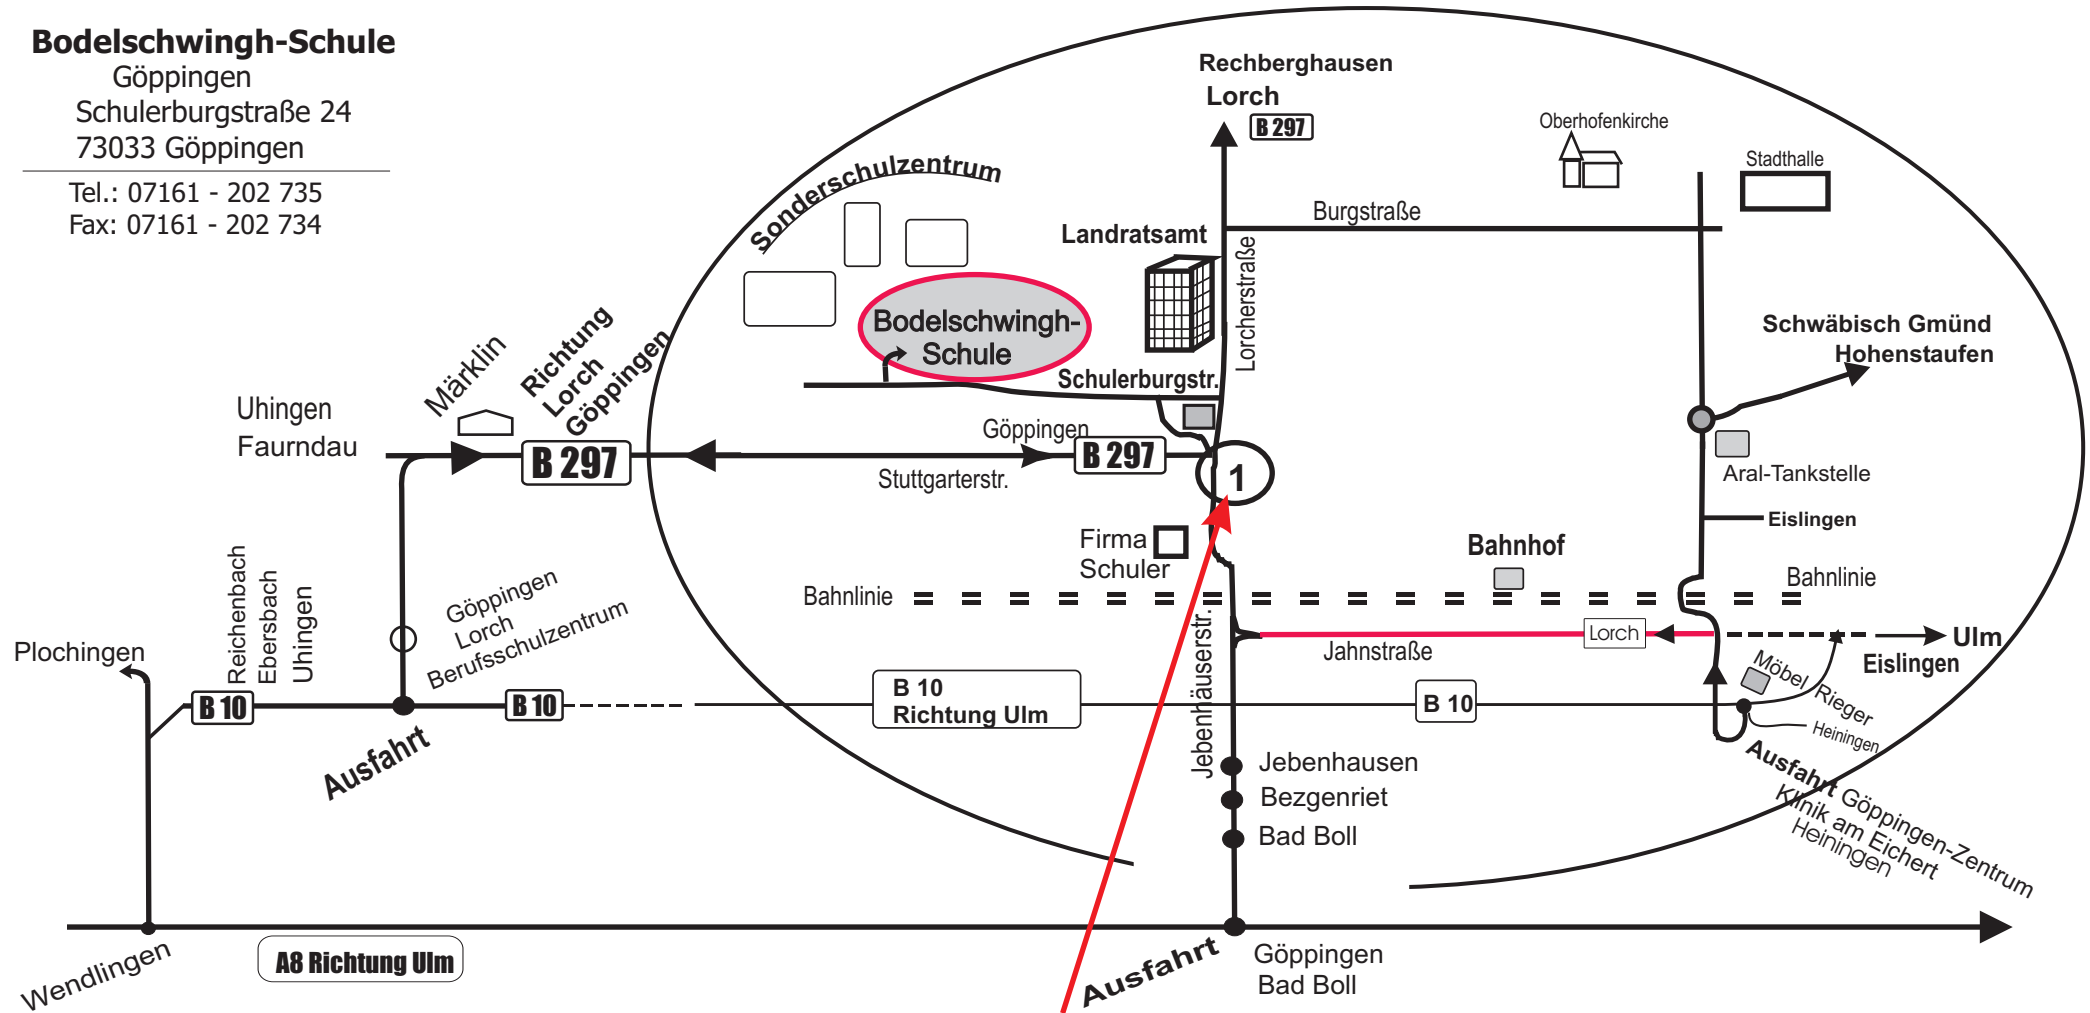

Bodelschwingh-Schule

Göppingen
Schulerburgstraße 24
73033 Göppingen

Tel.: 07161 - 202 735
Fax: 07161 - 202 734

Auf der B 297 aus Richtung Ugingen-Faurndau kommend:

- > Richtung Lorch orientieren (linke Fahrspur)
- > an der Großen Kreuzung links einordnen > Richtung Lorch-Rechberghausen

Achtung: vor der Ampel ist eine Absenkung an der man links abbiegen kann
> die schmale Straße weiterfahren bis zur Schulerburgstraße -
> dann links abbiegen (siehe oben)

- > Ansonsten bei der nächsten Ampel links wenden, zurückfahren, am Landratsamt-Hochhaus vorbei
- > Direkt nach dem Landratsamt rechts abbiegen in die Schulerburgstraße

- ① **aus Richtung Boll-Jebenhausen kommend:**
- > an dieser Kreuzung nach links abbiegen, Richtung Ugingen-Faurndau
 - > unmittelbar nach dem links Abbiegen rechts, die kleine Seitenstraße hinauf
 - > bis zur Schulerburgstraße vor fahren (links die Bodelschwingh-Schule; rechts ist das Landratsamt)
 - > links fahren - am Schulgebäude vorbei bis rechts die Parkplätze kommen.